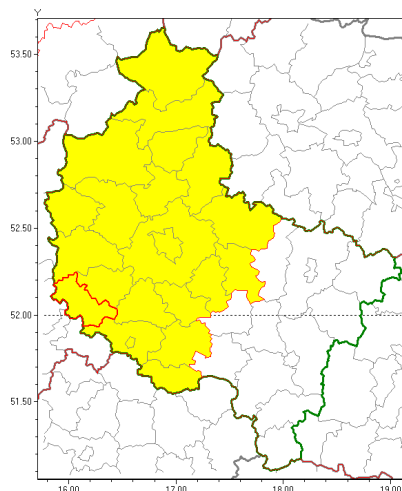

### Zasięg ostrzeżenia w województwie

Burze z gradem

### Ostrzeżenie meteorologiczne Nr 3

<b>Nazwa biura</b>	IMGW-PIB Biuro Prognoz Meteorologicznych Oddział w Poznaniu
<b>Zjawisko/stopień zagrożenia</b>	Burze z gradem/ 1
<b>Obszar</b>	województwo wielkopolskie <b>powiat wolsztyński</b>
<b>Ważność</b>	od godz. 14:00 dnia 21.06.2018 do godz. 19:00 dnia 21.06.2018
<b>Przebieg</b>	Prognozuje się wystąpienie burz z opadami deszczu miejscami od 20 mm do 30 mm oraz porywami wiatru do 85 km/h. Miejscami możliwy grad.
<b>Prawdopodobieństwo wystąpienia zjawiska(%)</b>	80%
<b>Uwagi</b>	Brak.
<b>Dyrektor synoptyk IMGW-PIB</b>	Magdalena Muszyńska-Karbowska
<b>Godzina i data wydania</b>	godz. 07:41 dnia 21.06.2018
<b>SMS</b>	IMGW-PIB OSTRZEŻENIE: BURZE Z GRADEM/1 wielkopolskie/wolsztyński od 14:00/21.06 do 19:00/21.06.2018 deszcz 30 mm, porywy 85 km/h