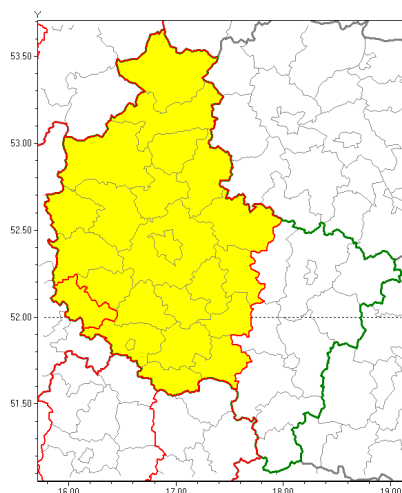

### Zasięg ostrzeżenia w województwie

Opady marznące

### Ostrzeżenie meteorologiczne Nr 21

<b>Nazwa biura</b>	IMGW-PIB Biuro Prognoz Meteorologicznych Oddział w Poznaniu
<b>Zjawisko/stopień zagrożenia</b>	Opady marznące/1
<b>Obszar</b>	województwo wielkopolskie <b>powiat wolsztyński</b>
<b>Ważność</b>	od godz. 03:00 dnia 01.12.2018 do godz. 12:00 dnia 01.12.2018
<b>Przebieg</b>	Prognozuje się miejscami wystąpienie słabych opadów marznącego deszczu oraz mroźki powodujących gołoledź.
<b>Prawdopodobieństwo wystąpienia zjawiska(%)</b>	80%
<b>Uwagi</b>	Brak.
<b>Dyrektor synoptyk IMGW-PIB</b>	Leszek Szaradowski
<b>Godzina i data wydania</b>	godz. 13:00 dnia 30.11.2018
<b>SMS</b>	IMGW-PIB OSTRZEŻENIE: MARZNĄCE OPADY/1 wielkopolskie/wolsztyński od 03:00/01.12 do 12:00/01.12.2018 marznące opady, drogi liskie.