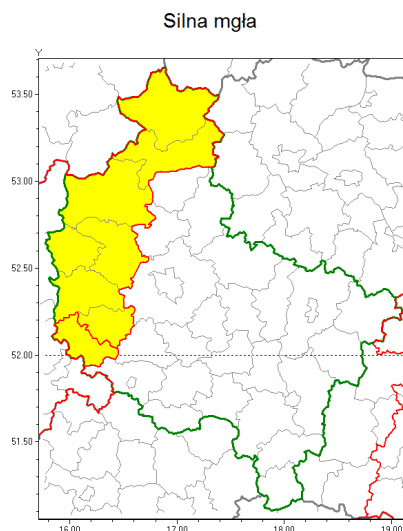

Zasięg ostrzeżenia w województwie

Ostrzeżenie meteorologiczne Nr 20

Nazwa biura	IMGW-PIB Biuro Prognoz Meteorologicznych Oddział w Poznaniu
Zjawisko/stopień zagrożenia	Silna mgła/ 1
Obszar	województwo wielkopolskie powiat wolsztyński
Ważność	od godz. 21:00 dnia 10.11.2018 do godz. 09:00 dnia 11.11.2018
Przebieg	Prognozuje się gęste mgły w których widzialność wyniesie od 100 m do 200 m.
Prawdopodobieństwo wystąpienia zjawiska(%)	90%
Uwagi	Brak.
Dyrektor synoptyk IMGW-PIB	Marek Pruchniewicz
Godzina i data wydania	godz. 19:19 dnia 10.11.2018
SMS	IMGW-PIB OSTRZEŻENIE: MGŁA/1 wielkopolskie/wolsztyński od 21:00/10.11 do 09:00/11.11.2018 widzialność 100 m.