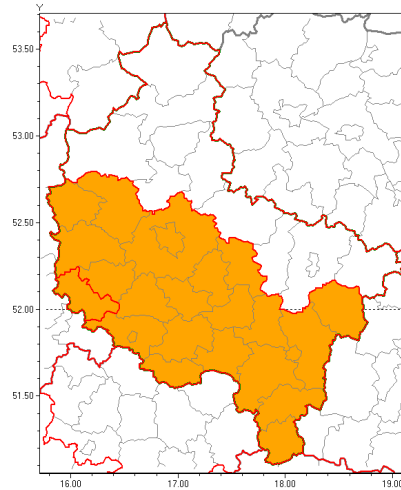

Zasięg ostrzeżenia w województwie

Burze z gradem

Ostrzeżenie meteorologiczne Nr 32

Nazwa biura	IMGW-PIB Biuro Prognoz Meteorologicznych w Poznaniu
Zjawisko/stopień zagrożenia	Burze z gradem/ 2
Obszar	województwo wielkopolskie powiat wolsztyński
Ważność	od godz. 18:00 dnia 15.06.2019 do godz. 04:00 dnia 16.06.2019
Przebieg	Prognozuje się wystąpienie burz z opadami deszczu miejscami od 30 mm do 50 mm oraz porywami wiatru do 115 km/h. Miejscami grad.
Prawdopodobieństwo wystąpienia zjawiska(%)	80%
Uwagi	Brak.
Dyrektor synoptyk IMGW-PIB	Magdalena Muszyńska-Karbowska
Godzina i data wydania	godz. 12:33 dnia 15.06.2019
SMS	IMGW-PIB OSTRZEŻENIE: BURZE Z GRADEM/2 wielkopolskie/wolsztyński od 18:00/15.06 do 04:00/16.06.2019 deszcz 50 mm, porywy 115 km/h.