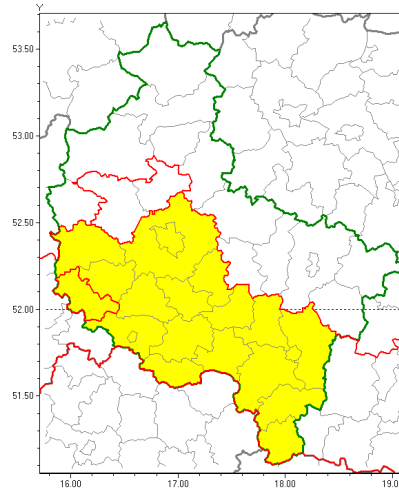

Zasięg ostrzeżenia w województwie

Burze z gradem

Ostrzeżenie meteorologiczne Nr 36

| | |
|---|---|
| Nazwa biura | IMGW-PIB Biuro Prognoz Meteorologicznych w Poznaniu |
| Zjawisko/stopień zagrożenia | Burze z gradem/ 1 |
| Obszar | województwo wielkopolskie powiat wolsztyński |
| Ważność | od godz. 11:00 dnia 13.07.2019 do godz. 22:00 dnia 13.07.2019 |
| Przebieg | Prognozuje się wystąpienie burz z opadami deszczu od 15 mm do 20 mm, lokalnie do 30 mm oraz porywami wiatru do 60 km/h. Miejscami grad. |
| Prawdopodobieństwo wystąpienia zjawiska(%) | 90% |
| Uwagi | Brak. |
| Dyrektor synoptyk IMGW-PIB | Przemysław Szrama |
| Godzina i data wydania | godz. 09:20 dnia 13.07.2019 |
| SMS | IMGW-PIB OSTRZEŻENIE: BURZE Z GRADEM/1 wielkopolskie/wolsztyński od 11:00/13.07 do 22:00/13.07.2019 deszcz 30 mm, porywy 60 km/h. |