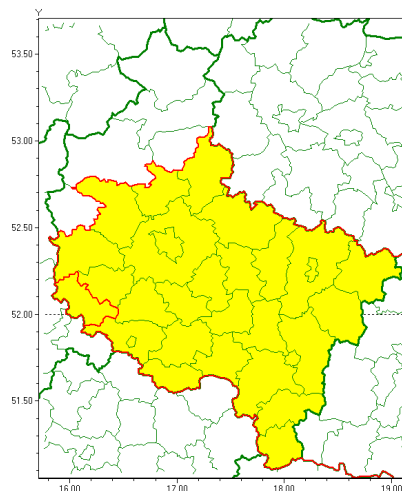

Zasięg ostrzeżenia w województwie

Burze z gradem

Ostrzeżenie meteorologiczne Nr 27

Nazwa biura	IMGW-PIB Biuro Prognoz Meteorologicznych w Poznaniu
Zjawisko/stopień zagrożenia	Burze z gradem/ 1
Obszar	województwo wielkopolskie powiat wolsztyński
Ważność	od godz. 14:15 dnia 23.06.2020 do godz. 21:00 dnia 24.06.2020
Przebieg	Prognozuje się wystąpienie burz z opadami deszczu miejscami do 20 mm, oraz porywami wiatru do 80 km/h. Miejscami grad.
Prawdopodobieństwo wystąpienia zjawiska(%)	80%
Uwagi	Brak.
Dyrektor synoptyk IMGW-PIB	Marek Pruchniewicz
Godzina i data wydania	godz. 14:03 dnia 23.06.2020
SMS	IMGW-PIB OSTRZEŻENIE: BURZE Z GRADEM/1 wielkopolskie/wolsztyński od 14:15/23.06 do 21:00/24.06.2020 deszcz 20 mm, porywy 80 km/h.