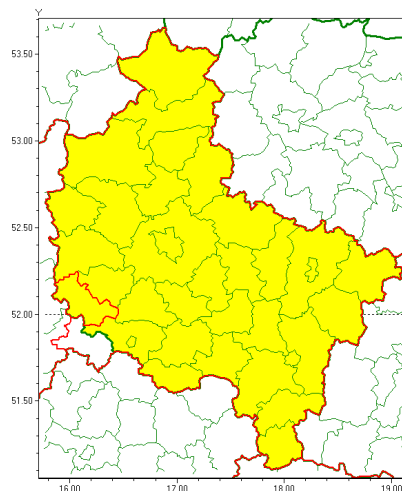

### Zasięg ostrzeżenia w województwie

Burze z gradem

### Ostrzeżenie meteorologiczne Nr 29

<b>Nazwa biura</b>	IMGW-PIB Biuro Prognoz Meteorologicznych w Poznaniu
<b>Zjawisko/stopień zagrożenia</b>	Burze z gradem/ 1
<b>Obszar</b>	województwo wielkopolskie <b>powiat wolsztyński</b>
<b>Ważność</b>	od godz. 14:00 dnia 28.06.2020 do godz. 23:00 dnia 28.06.2020
<b>Przebieg</b>	Prognozuje się wystąpienie burz z opadami deszczu miejscami od 20 mm do 30 mm, lokalnie do 40 mm oraz porywami wiatru do 90 km/h. Miejscami grad.
<b>Prawdopodobieństwo wystąpienia zjawiska(%)</b>	90%
<b>Uwagi</b>	Brak.
<b>Dyrektor synoptyk IMGW-PIB</b>	Lech Buchert
<b>Godzina i data wydania</b>	godz. 07:49 dnia 28.06.2020
<b>SMS</b>	IMGW-PIB OSTRZEŻENIE: BURZE Z GRADEM/1 wielkopolskie/wolsztyński od 14:00/28.06 do 23:00/28.06.2020 deszcz 40 mm, porywy 90 km/h.