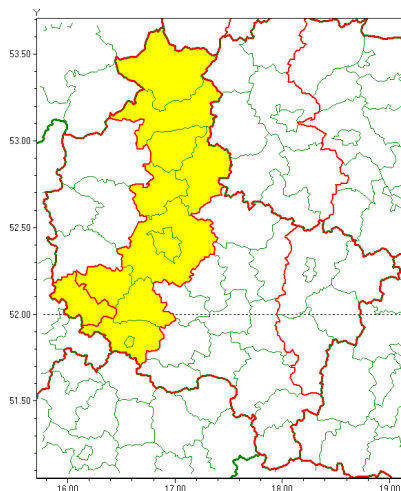

Zasięg ostrzeżenia w województwie

Burze z gradem

Ostrzeżenie meteorologiczne Nr 52

Nazwa biura	IMGW-PIB Meteorological Forecast Centre, Poznan Team
Zjawisko/stopień zagrożenia	Burze z gradem/ 1
Obszar	województwo wielkopolskie powiat wolsztyński
Ważność	od godz. 12:00 dnia 22.06.2021 do godz. 19:00 dnia 22.06.2021
Przebieg	Prognozowane są burze, którym miejscami będą towarzyszyć opady deszczu od 20 mm do 30 mm, lokalnie do 40 mm oraz porywy wiatru do 90 km/h. Miejscami grad.
Prawdopodobieństwo wystąpienia zjawiska(%)	85%
Uwagi	Brak.
Dyrektor synoptyk IMGW-PIB	Barbara Wrzesińska
Godzina i data wydania	godz. 07:07 dnia 22.06.2021
SMS	IMGW-PIB OSTRZEŻENIE: BURZE Z GRADEM/1 wielkopolskie/wolsztyński od 12:00/22.06 do 19:00/22.06.2021 deszcz 40 mm, grad, porywy 90 km/h.