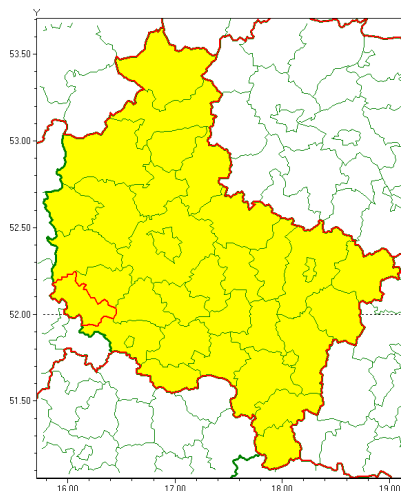

### Zasięg ostrzeżenia w województwie

Burze z gradem

### Ostrzeżenie meteorologiczne Nr 63

<b>Nazwa biura</b>	IMGW-PIB Meteorological Forecast Centre, Poznan Team
<b>Zjawisko/stopień zagrożenia</b>	Burze z gradem/ 1
<b>Obszar</b>	województwo wielkopolskie <b>powiat wolsztyński</b>
<b>Ważność</b>	od godz. 13:00 dnia 15.07.2021 do godz. 23:00 dnia 15.07.2021
<b>Przebieg</b>	Prognozowane są burze, którym miejscami będą towarzyszyć opady deszczu od 20 mm do 30 mm, lokalnie do 40 mm oraz porywy wiatru do 90 km/h. Miejscami grad.
<b>Prawdopodobieństwo wystąpienia zjawiska(%)</b>	85%
<b>Uwagi</b>	Ze względu na dynamiczne warunki meteorologiczne ostrzeżenie może być aktualizowane.
<b>Dyrektor synoptyk IMGW-PIB</b>	Marek Pruchniewicz
<b>Godzina i data wydania</b>	godz. 07:15 dnia 15.07.2021
<b>SMS</b>	IMGW-PIB OSTRZEŻENIE: BURZE Z GRADEM/1 wielkopolskie/wolsztyński od 13:00/15.07 do 23:00/15.07.2021 deszcz 40 mm, grad, porywy 90 km/h.