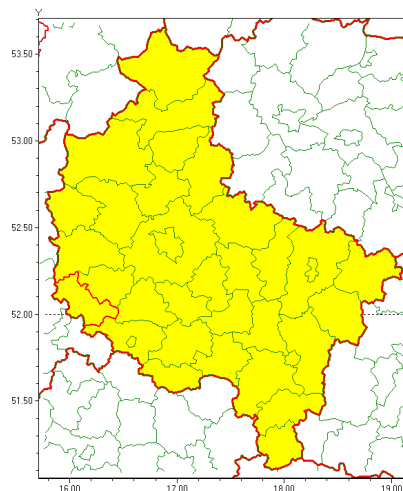

### Zasięg ostrzeżenia w województwie

Burze z gradem

### Ostrzeżenie meteorologiczne Nr 64

<b>Nazwa biura</b>	IMGW-PIB Meteorological Forecast Centre, Poznan Team
<b>Zjawisko/stopień zagrożenia</b>	Burze z gradem/ 1
<b>Obszar</b>	województwo wielkopolskie <b>powiat wolsztyński</b>
<b>Ważność</b>	od godz. 09:00 dnia 16.07.2021 do godz. 23:00 dnia 16.07.2021
<b>Przebieg</b>	Prognozowane są burze, którym miejscami będą towarzyszyć opady deszczu od 20 mm do 30 mm, lokalnie do 40 mm oraz porywy wiatru do 80 km/h. Miejscami grad.
<b>Prawdopodobieństwo wystąpienia zjawiska(%)</b>	85%
<b>Uwagi</b>	Brak.
<b>Dyrektor synoptyk IMGW-PIB</b>	Piotr Szewczak
<b>Godzina i data wydania</b>	godz. 07:02 dnia 16.07.2021
<b>SMS</b>	IMGW-PIB OSTRZEŻENIE: BURZE Z GRADEM/1 wielkopolskie/wolsztyński od 09:00/16.07 do 23:00/16.07.2021 deszcz 40 mm, grad, porywy 80 km/h.