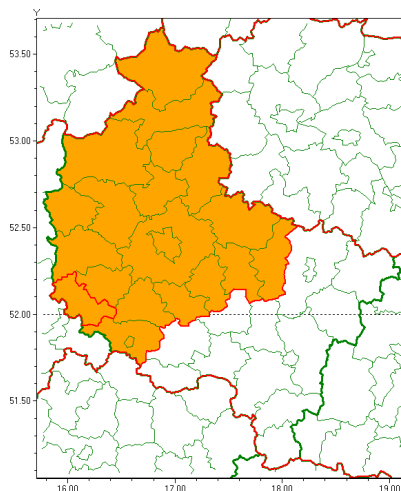

Zasięg ostrzeżenia w województwie

Burze z gradem

Ostrzeżenie meteorologiczne Nr 65

| | |
|---|---|
| Nazwa biura | IMGW-PIB Meteorological Forecast Centre, Poznan Team |
| Zjawisko/stopień zagrożenia | Burze z gradem/ 2 |
| Obszar | województwo wielkopolskie powiat wolsztyński |
| Ważność | od godz. 11:11 dnia 17.07.2021 do godz. 22:00 dnia 17.07.2021 |
| Przebieg | Prognozowane są burze, którym miejscami będą towarzyszyć ulewne opady deszczu od 20 mm do 40 mm, lokalnie do 60 mm oraz porywy wiatru do 80 km/h. Miejscami grad. |
| Prawdopodobieństwo wystąpienia zjawiska(%) | 70% |
| Uwagi | Brak. |
| Dyrektor synoptyk IMGW-PIB | Barbara Wrzesińska |
| Godzina i data wydania | godz. 11:02 dnia 17.07.2021 |
| SMS | IMGW-PIB OSTRZEŻENIE: BURZE Z GRADEM/2 wielkopolskie/wolsztyński od 11:11/17.07 do 22:00/17.07.2021 deszcz 60 mm, grad, porywy 80 km/h. |