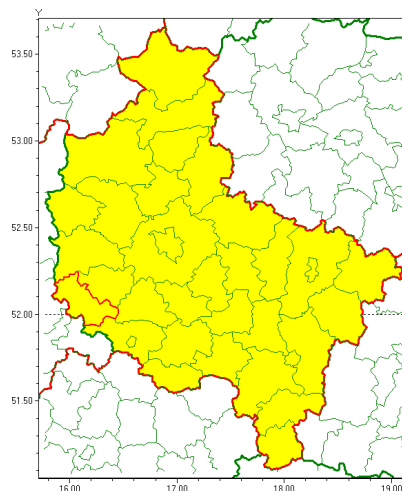

### Zasięg ostrzeżenia w województwie

Gęsta mgła

### Ostrzeżenie meteorologiczne Nr 25

<b>Nazwa biura</b>	IMGW-PIB Meteorological Forecast Centre, Poznan Team
<b>Zjawisko/stopień zagrożenia</b>	Gęsta mgła/ 1
<b>Obszar</b>	województwo wielkopolskie <b>powiat wolsztyński</b>
<b>Ważność</b>	od godz. 23:00 dnia 02.03.2021 do godz. 09:00 dnia 03.03.2021
<b>Przebieg</b>	Prognozuje się gęste mgły, w zasięgu których widzialność może wynosić miejscami od 50 m do 200 m.
<b>Prawdopodobieństwo wystąpienia zjawiska(%)</b>	80%
<b>Uwagi</b>	Brak.
<b>Dyrektor synoptyk IMGW-PIB</b>	Magdalena Muszyńska-Karbowska
<b>Godzina i data wydania</b>	godz. 11:53 dnia 02.03.2021
<b>SMS</b>	IMGW-PIB OSTRZEŻENIE: MGŁA/1 wielkopolskie/wolsztyński od 23:00/02.03 do 09:00/03.03.2021 widzialność 50 m.