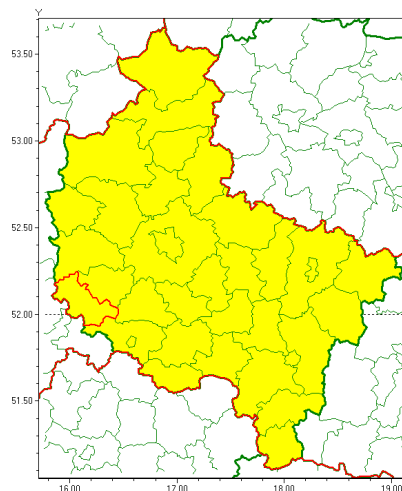

Zasięg ostrzeżenia w województwie

Gęsta mgła

Ostrzeżenie meteorologiczne Nr 77

Nazwa biura	IMGW-PIB Meteorological Forecast Centre, Poznan Team
Zjawisko/stopień zagrożenia	Gęsta mgła/ 1
Obszar	województwo wielkopolskie powiat wolsztyński
Ważność	od godz. 21:00 dnia 11.11.2021 do godz. 10:00 dnia 12.11.2021
Przebieg	Prognozuje się gęste mgły, w zasięgu których widzialność będzie wynosiła od 100 m do 200 m.
Prawdopodobieństwo wystąpienia zjawiska(%)	85%
Uwagi	Brak.
Dyrektor synoptyk IMGW-PIB	Leszek Szaradowski
Godzina i data wydania	godz. 13:14 dnia 11.11.2021
SMS	IMGW-PIB OSTRZEŻENIE: MGŁA/1 wielkopolskie/wolsztyński od 21:00/11.11 do 10:00/12.11.2021 widzialność 100 m.