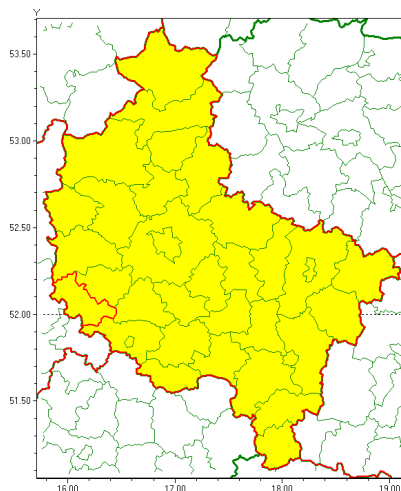

Zasięg ostrzeżenia w województwie

Oblodzenie

Ostrzeżenie meteorologiczne Nr 10

Nazwa biura	IMGW-PIB Meteorological Forecast Centre, Poznan Team
Zjawisko/stopień zagrożenia	Oblodzenie/ 1
Obszar	województwo wielkopolskie powiat wolsztyński
Ważność	od godz. 22:00 dnia 23.01.2021 do godz. 09:00 dnia 24.01.2021
Przebieg	Prognozuje się zamarzanie mokrej nawierzchni dróg i chodników po opadach deszczu ze śniegiem lub mokrego śniegu. Temperatura minimalna od -1°C do 0°C, temperatura minimalna gruntu około -1°C.
Prawdopodobieństwo wystąpienia zjawiska(%)	70%
Uwagi	Brak.
Dyrektor synoptyk IMGW-PIB	Magdalena Muszyńska-Karbowska
Godzina i data wydania	godz. 12:39 dnia 23.01.2021
SMS	IMGW-PIB OSTRZEŻENIE: OBLODZENIE/1 wielkopolskie/wolsztyński od 22:00/23.01 do 09:00/24.01.2021 temp. min. od -1°C do 0 st., przy gruncie ok. -1 st., lisko.