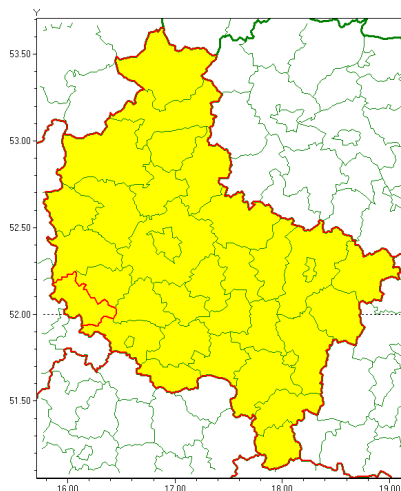

### Zasięg ostrzeżenia w województwie

Silny wiatr

### Ostrzeżenie meteorologiczne Nr 28

<b>Nazwa biura</b>	IMGW-PIB Meteorological Forecast Centre, Poznan Team
<b>Zjawisko/stopień zagrożenia</b>	Silny wiatr/ 1
<b>Obszar</b>	województwo wielkopolskie <b>powiat wolsztyński</b>
<b>Ważność</b>	od godz. 12:00 dnia 12.03.2021 do godz. 17:00 dnia 12.03.2021
<b>Przebieg</b>	Prognozuje się wystąpienie umiarkowanego i do silnego wiatru o średniej prędkości od 25 km/h do 35 km/h, w porywach do 75 km/h, z zachodu i południowego zachodu.
<b>Prawdopodobieństwo wystąpienia zjawiska(%)</b>	75%
<b>Uwagi</b>	Brak.
<b>Dyrektor synoptyk IMGW-PIB</b>	Przemysław Szrama
<b>Godzina i data wydania</b>	godz. 06:57 dnia 12.03.2021
<b>SMS</b>	IMGW-PIB OSTRZEŻENIE: WIATR/1 wielkopolskie/wolsztyński od 12:00/12.03 do 17:00/12.03.2021 prędkość do 35 km/h, porywy do 75 km/h, W i SW.