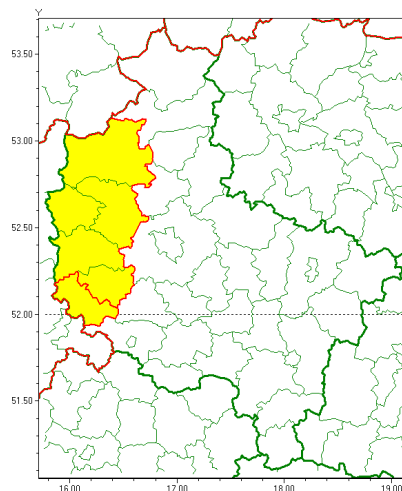

Zasięg ostrzeżenia w województwie

Silny wiatr

Ostrzeżenie meteorologiczne Nr 31

Nazwa biura	IMGW-PIB Meteorological Forecast Centre, Poznan Team
Zjawisko/stopień zagrożenia	Silny wiatr/ 1
Obszar	województwo wielkopolskie powiat wolsztyński
Ważność	od godz. 12:00 dnia 27.03.2021 do godz. 19:00 dnia 27.03.2021
Przebieg	Prognozuje się wystąpienie wiatru o średniej prędkości od 20 km/h do 35 km/h, w porywach do 80 km/h, z zachodu.
Prawdopodobieństwo wystąpienia zjawiska(%)	70%
Uwagi	Brak.
Dyrektor synoptyk IMGW-PIB	Barbara Wrzesińska
Godzina i data wydania	godz. 07:38 dnia 27.03.2021
SMS	IMGW-PIB OSTRZEŻENIE: WIATR/1 wielkopolskie/wolsztyński od 12:00/27.03 do 19:00/27.03.2021 prędkość do 35 km/h, porywy do 80 km/h, W.