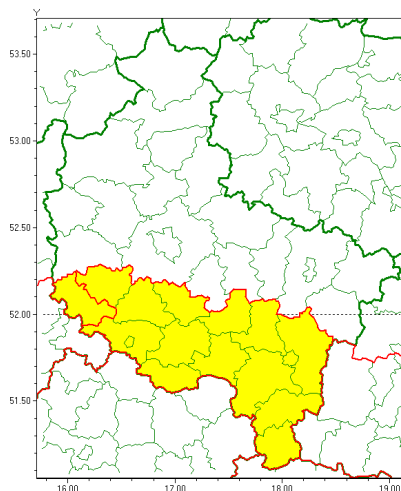

Zasięg ostrzeżenia w województwie

Silny wiatr

Ostrzeżenie meteorologiczne Nr 1

Nazwa biura	IMGW-PIB Meteorological Forecast Centre, Poznan Team
Zjawisko/stopień zagrożenia	Silny wiatr/ 1
Obszar	województwo wielkopolskie powiat wolsztyński
Ważność	od godz. 08:00 dnia 03.01.2022 do godz. 14:00 dnia 03.01.2022
Przebieg	Prognozuje się wystąpienie silnego wiatru o średniej prędkości od 30 km/h do 40 km/h, w porywach do 75 km/h, z zachodu.
Prawdopodobieństwo wystąpienia zjawiska(%)	80%
Uwagi	Brak.
Dyrektor synoptyk IMGW-PIB	Lech Buchert
Godzina i data wydania	godz. 22:40 dnia 02.01.2022
SMS	IMGW-PIB OSTRZEŻENIE: WIATR/1 wielkopolskie/wolsztyński od 08:00/03.01 do 14:00/03.01.2022 prędkość do 40 km/h, porywy do 75 km/h, W.