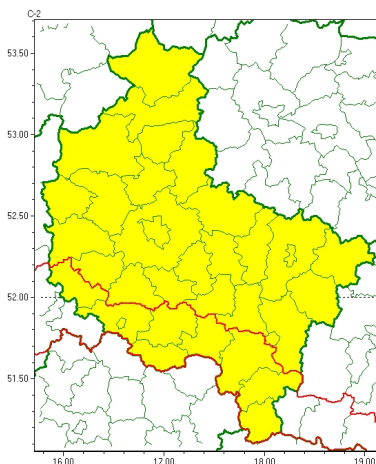

Zasięg ostrzeżeń w województwie

Gęsta mgła
2022-10-30 18:47

WOJEWÓDZTWO WIELKOPOLSKIE
OSTRZEŻENIA METEOROLOGICZNE ZBIORCZO NR 184
WYKAZ OBOWIĄZUJĄCYCH OSTRZEŻEŃ
o godz. 18:47 dnia 30.10.2022

Zjawisko/Stopień zagrożenia	Gęsta mgła/1
Obszar (w nawiasie numer ostrzeżenia dla powiatu)	powiaty: gostyński(60), kępiński(73), krotoszyński(66), leszczyński(62), Leszno(62), ostrowski(70), ostrzeszowski(72), rawicki(62), wolsztyński(60)
Ważność	od godz. 22:00 dnia 30.10.2022 do godz. 10:00 dnia 31.10.2022
Prawdopodobieństwo	85%
Przebieg	Miejscami prognozuje się gęste mgły, ograniczające widzialność od 100 m do 200 m, lokalnie około 50 m.
SMS	IMGW-PIB OSTRZEGA: MĞŁA/1 wielkopolskie (9 powiatów) od 22:00/30.10 do 10:00/31.10.2022 widzialność od 50 m do 200 m. Dotyczy powiatów: gostyński, kępiński, krotoszyński, leszczyński, Leszno, ostrowski, ostrzeszowski, rawicki i wolsztyński.
RSO	Woj. wielkopolskie (9 powiatów), IMGW-PIB wydał ostrzeżenie pierwszego stopnia o silnych mgłach
Uwagi	Brak.
Zjawisko/Stopień zagrożenia	Gęsta mgła/1
Obszar (w nawiasie numer ostrzeżenia dla powiatu)	powiaty: chodzieski(66), czarnkowsko-trzcianecki(61), gnieźnieński(67), grodziski(59), jarociński(69), kaliski(73), Kalisz(72), kolski(72), Konin(72), koniński(73), kościański(62), międzychodzki(56), nowotomyski(57), obornicki(62), pilski(70), pleszewski(72), Poznań(63), poznański(63), słupecki(69), szamotulski(60), średzki(63), śremski(65), turecki(74), wągrowiecki(69), wrzesiński(67), złotowski(70)
Ważność	od godz. 22:00 dnia 30.10.2022 do godz. 10:00 dnia 31.10.2022
Prawdopodobieństwo	85%